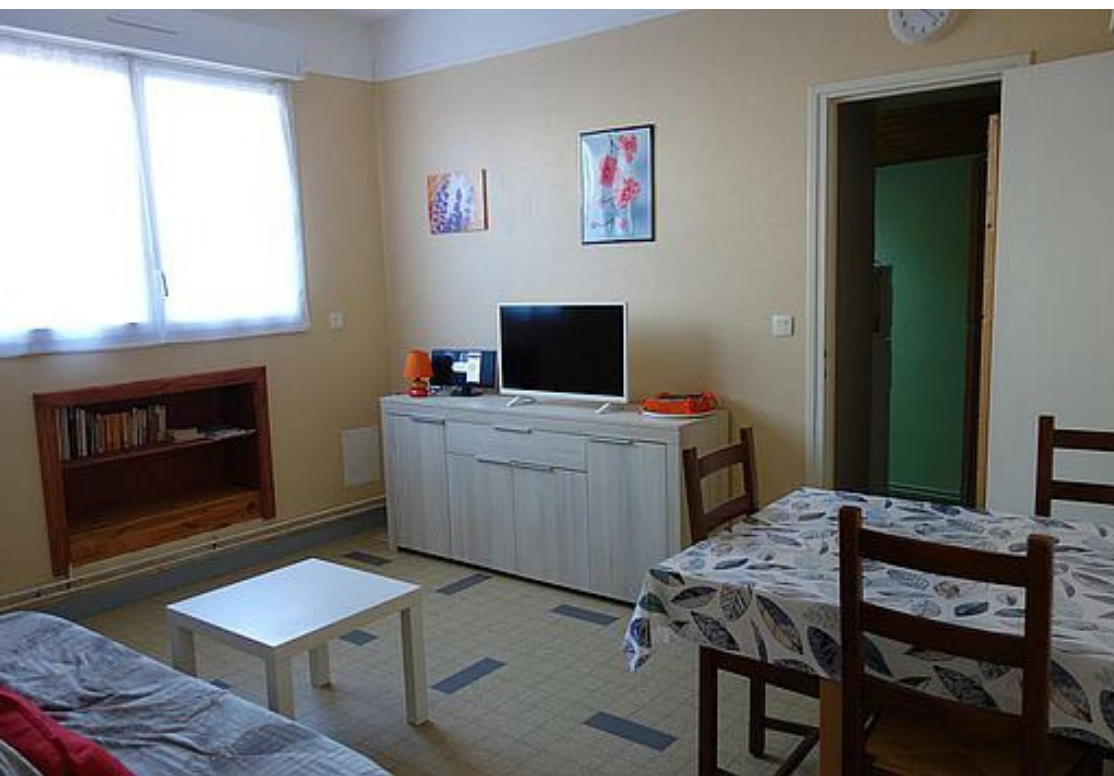

4

personnes
(Maxi: 4 pers.)

1

chambre

39

m2

Découvrir les vidéos Royan Atlantique

A 100m de la plage, cet appartement de 39 m2 en rez de chaussée se situe dans un passage piéton tranquille, bordé de roses trémières, entre la place de l'église (avec tous les commerces) et la plage. La possession d'un véhicule n'est donc pas nécessaire d'autant que plusieurs lignes de transports en commun passent à Saint Georges. L'arrêt le plus proche se trouve à 100 m de l'appartement. Cet appartement non fumeur offre tout le confort pour des vacances reposantes. (Tarif dégressif selon le nombre de semaines).

Pièces et équipements

<i>Chambres</i>	Chambre(s): 1 Lit(s): 3	dont lit(s) 1 pers.: 2 dont lit(s) 2 pers.: 1
<i>Salle de bains / Salle d'eau</i>	Salle de bains avec douche Salle(s) de bains (avec baignoire): 1	
<i>WC</i>	WC: 1 WC indépendants	
<i>Cuisine</i>	Kitchenette Combiné congélation Four à micro ondes	Four
<i>Autres pièces</i>	Séjour	
<i>Media</i>	Chaîne Hifi	Télévision
<i>Autres équipements</i>	Lave linge privatif	Matériel de repassage
<i>Chauffage / AC</i>	Chauffage	
<i>Exterieur</i>	Cour commune	Salon de jardin
<i>Divers</i>		